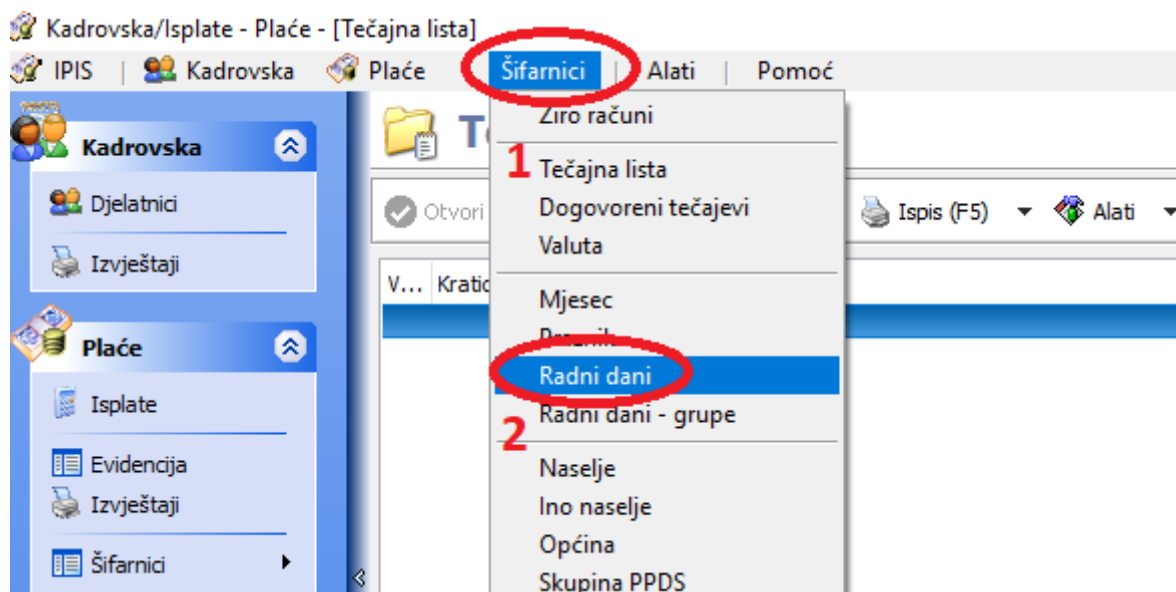

Rad sa šifrnikom "Radni dani"

Datum: 13.1.2020.

Program: IPIS-PLAĆE (Foing-nova d.o.o., Varaždin)

Naziv: Rad sa šifrnikom "Radni dani"

VAŽNA NAPOMENA

Šifrnik "Radni dani" treba ažurirati svake godine prije obračuna plaće za siječanj. Prije generiranja radnih dana provjerite da li ste ažurirali šifrnik "Mjesec" i šifrnik "Praznik".

Napomena

Dane od prethodnih godina NE TREBA brisati!

Šifrnik se nalazi na gornjem izborniku u opciji "Šifrnici" i zatim na "Radni dani" (Slika 1)

Slika 1